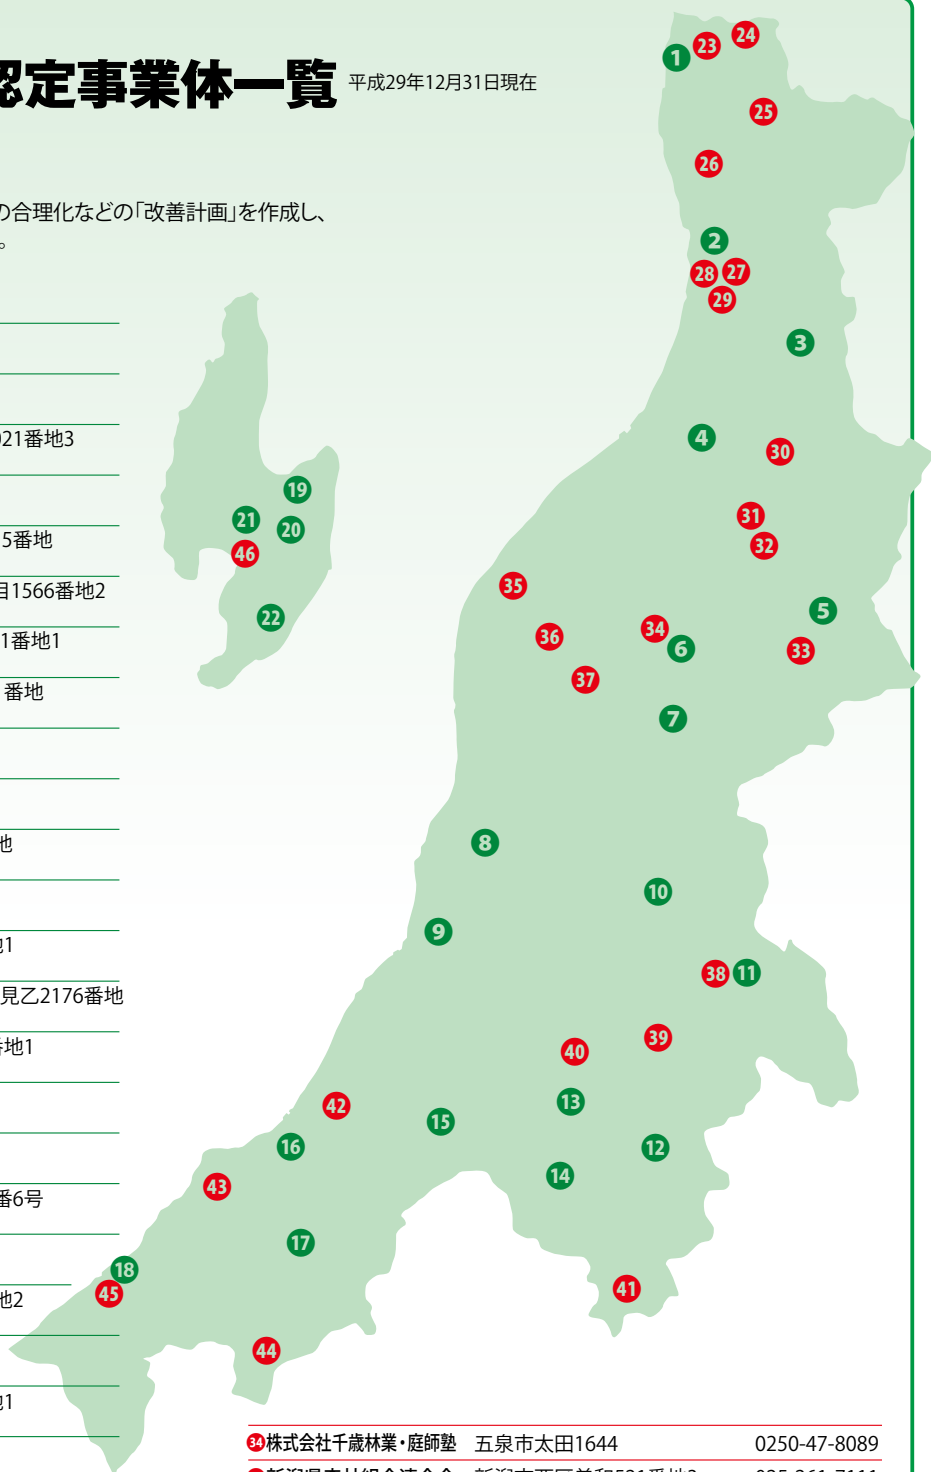

【その他認定事業体】

23 岩佐木材有限会社	村上市府屋197番地11	0254-77-2041
24 有限会社みつば	村上市杉平173	0254-77-2149
25 高根生産森林組合	村上市高根804番地1	0254-73-0265
26 株式会社中嶋木材	村上市早稲田1049-1	0254-75-5627
27 有限会社丸実	村上市桃川1085番地1	0254-66-5628
28 カネが渡辺建材株式会社	村上市今宿45番4	0254-66-5328
29 有限会社阿部林業工務店	村上市松沢143番地	0254-66-6440
30 若月建設株式会社	新発田市小戸1305番地	0254-31-4111
31 有限会社中惣林業	東蒲原郡阿賀町綱木2029番地	0254-99-3446
32 有限会社馬場工務店	東蒲原郡阿賀町細越534番地	0254-99-3592
33 株式会社マルワイ	東蒲原郡阿賀町日野川乙1889番地	0254-95-2264

34 株式会社千歳林業・庭師塾	五泉市太田1644	0250-47-8089
35 新潟県森林組合連合会	新潟市西区曾和521番地3	025-261-7111
36 有限会社スーパージャングル	新潟市南区下曲通320番地1	025-375-5405
37 株式会社マルユウ	五泉市上大蒲原1530	0250-58-8688
38 株式会社戸田組	魚沼市津沢204番地8	025-792-0417
39 有限会社グリーンチップ	魚沼市十日町2194番地1	025-792-3324
40 株式会社村山土建	十日町市山本71番地1	025-752-3721
41 株式会社見晴屋林業	南魚沼郡湯沢町大字三国1102番地1	025-789-3493
42 株式会社いぶき	上越市頸城区百間町592-6	025-530-4480
43 株式会社牛木組	上越市名立区名立大町1630番地1	025-537-2316
44 株式会社和信建設	妙高市大字杉野沢1675番地1	0255-86-6245
45 カネヨ運輸株式会社	糸魚川市大字須沢3413	025-552-2520
46 株式会社大坪土建	佐渡市河原田本町153-1	0259-52-7880

★新潟県の林業に興味を持った方は

公益社団法人 新潟県農林公社「新潟県林業労働力確保支援センター」のHPをチェック!!
<http://www.niigata-rinrou.com/>

新潟 林業 センター

検索